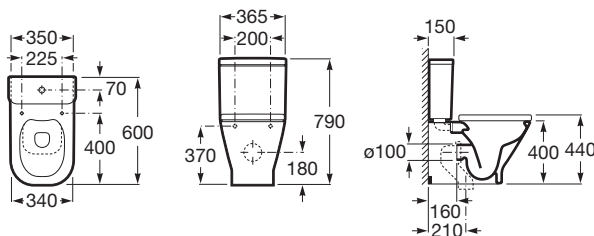

THE GAP

**SQUARE - Vas WC compact, lipit de perete,
Rimless®, cu evacuare dublă**

DIMENSIUNI

Lungime	365 mm
Lățime	600 mm
Înălțime	790 mm

CULORI ȘI FINISAJE

00 White

PRE (FĂRĂ TVA) (FĂRĂ TVA)

861,00 LEI

SCHIȚE TEHNICE

CARACTERISTICI

Formă: Pătrată

Fără margine

Produs durabil

Sistem de evacuare: Spălare cu jet de apă

Spate lipit de perete

Tip ieșire: Dublu (variator)

Tip instalare: Pe pardoseală

Closet compact

COMPATIBIL CU

SQUARE - Rezervor WC, mecanism dublă acționare 4/2 L, cu admisie inferioară, pentru WC compact Rimless®, lipit de perete

341730..0

SQUARE - Rezervor WC, mecanism dublă acționare 4/2 L, cu admisie laterală, pentru WC compact Rimless®, lipit de perete

341731..0

Capac WC din SUPRALIT®, cu închidere lentă/soft-close și cu sistem Easy Remove pentru WC compact - SQUARE

801732..B

Capac slim, închidere lentă, patrat pentru wc compact

801732..1

Capac WC din SUPRALIT®, cu sistem Easy Remove, pentru WC compact - SQUARE